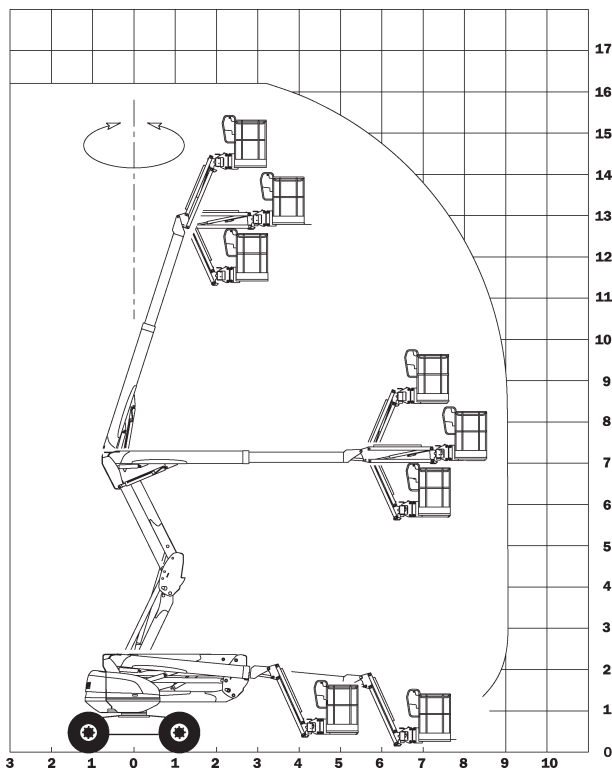

Für Auskünfte kontaktieren Sie bitte Ihren zuständigen Betreuer oder eine unserer Niederlassungen.

Alle Angaben dienen lediglich der Information und haben keinen bindenden Charakter. Die technischen Daten sind Herstellerangaben. Wir behalten uns das Recht vor, jederzeit und ohne Ankündigung Spezifikations- und Modelländerungen vorzunehmen.