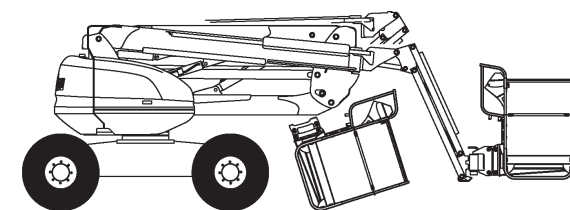

Gelenk-Arbeitsbühnen

PSG 160 D / 4WD

Max. Arbeitshöhe	16,01 m
Max. Plattformhöhe	14,01 m
Tragfähigkeit	230 kg
Max. Reichweite	8,30 m
Breite	2,30 m
Länge	6,53 m
Höhe	2,37 m
Arbeitskorbabmessungen	1,80 x 0,80 m
Korbarm	ja
Eigengewicht	6.160 kg
Antrieb	Diesel
Allrad	ja