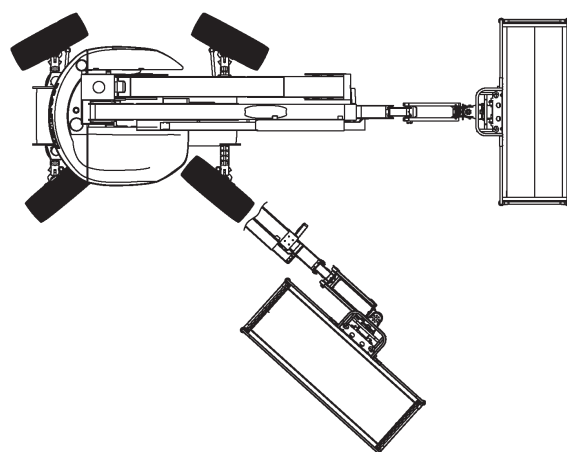

Gelenk-Arbeitsbühnen

PSG 160 D / 4WD

Max. Arbeitshöhe	16,01 m
Max. Plattformhöhe	14,01 m
Tragfähigkeit	230 kg
Max. Reichweite	8,30 m
Breite	2,30 m
Länge	6,53 m
Höhe	2,37 m
Arbeitskorbabmessungen	1,80 x 0,80 m
Korbarm	ja
Eigengewicht	6.160 kg
Antrieb	Diesel
Allrad	ja