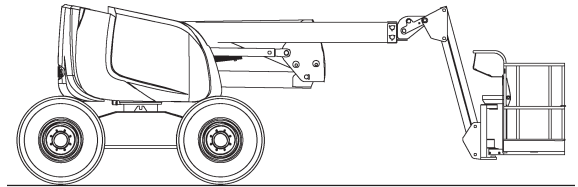

## Gelenk-Arbeitsbühnen

### PSG 180 D / 4WD

Max. Arbeitshöhe	17,30 m
Max. Plattformhöhe	15,30 m
Tragfähigkeit	230 kg
Max. Reichweite	10,60 m
Breite	2,30 m
Länge	7,60 m
Höhe	2,30 m
Arbeitskorbabmessungen	1,80 x 0,80 m
Korbarm	ja
Eigengewicht	8.050 kg
Antrieb	Diesel
Allrad	ja