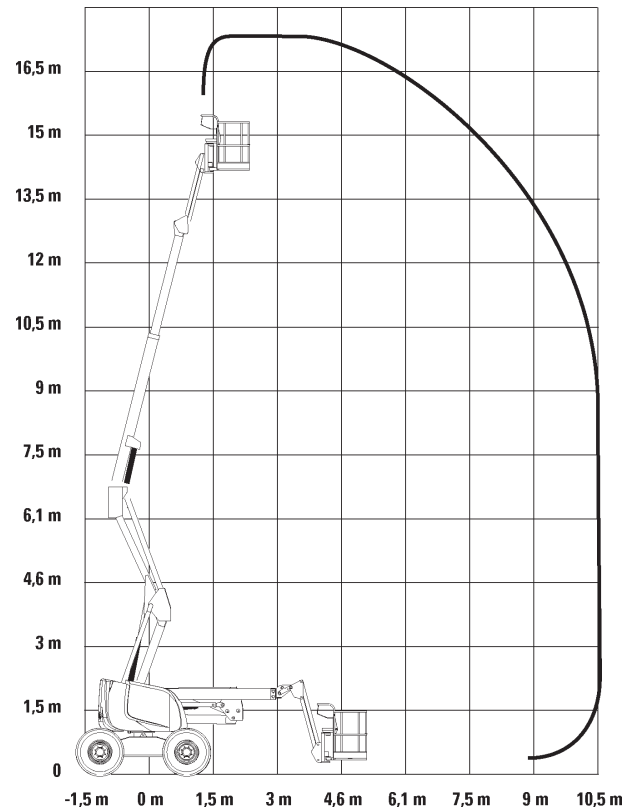

## Gelenk-Arbeitsbühnen

### PSG 180 D / 4WD

Max. Arbeitshöhe	17,30 m
Max. Plattformhöhe	15,30 m
Tragfähigkeit	230 kg
Max. Reichweite	10,60 m
Breite	2,30 m
Länge	7,60 m
Höhe	2,30 m
Arbeitskorbabmessungen	1,80 x 0,80 m
Korbarm	ja
Eigengewicht	8.050 kg
Antrieb	Diesel
Allrad	ja