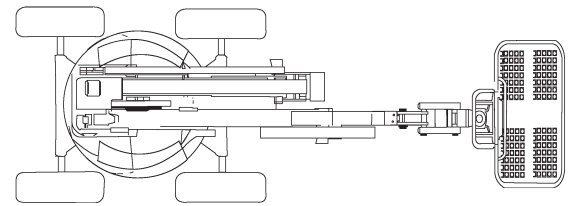

## Gelenk-Arbeitsbühnen

### PSG 180 D / 4WD

Max. Arbeitshöhe	17,30 m
Max. Plattformhöhe	15,30 m
Tragfähigkeit	230 kg
Max. Reichweite	10,60 m
Breite	2,30 m
Länge	7,60 m
Höhe	2,30 m
Arbeitskorbabmessungen	1,80 x 0,80 m
Korbarm	ja
Eigengewicht	8.050 kg
Antrieb	Diesel
Allrad	ja