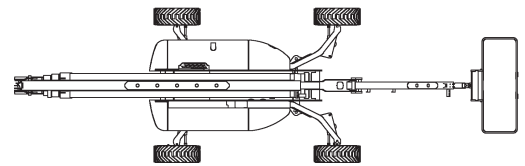

# Gelenk-Arbeitsbühnen

## PSG 430 D / 4WD

Max. Arbeitshöhe	43,15 m
Max. Plattformhöhe	41,15 m
Tragfähigkeit	272 kg
Max. Reichweite	21,26 m
Breite	2,46 / 3,94 m
Länge	12,93 m
Höhe	3,07 m
Arbeitskorbabmessungen	2,44 x 0,91 m
Korbarm	ja
Eigengewicht	20.366 kg
Antrieb	Diesel
Allrad	ja