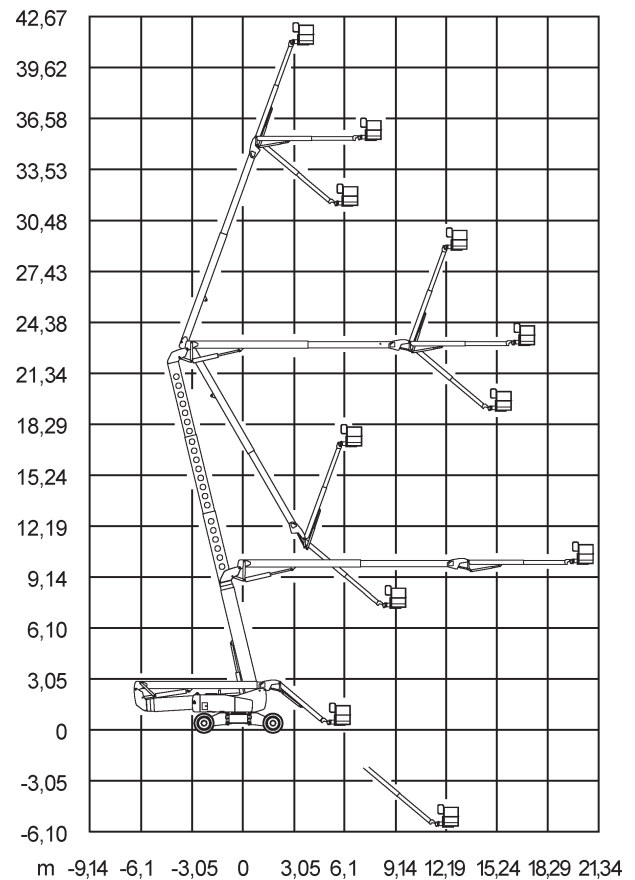

# Gelenk-Arbeitsbühnen

## PSG 430 D / 4WD

Max. Arbeitshöhe	43,15 m
Max. Plattformhöhe	41,15 m
Tragfähigkeit	272 kg
Max. Reichweite	21,26 m
Breite	2,46 / 3,94 m
Länge	12,93 m
Höhe	3,07 m
Arbeitskorbabmessungen	2,44 x 0,91 m
Korbarm	ja
Eigengewicht	20.366 kg
Antrieb	Diesel
Allrad	ja