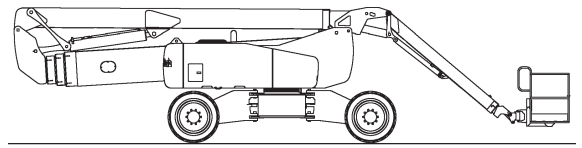

## PSG 430 D / 4WD

Max. Arbeitshöhe	43,15 m
Max. Plattformhöhe	41,15 m
Tragfähigkeit	272 kg
Max. Reichweite	21,26 m
Breite	2,46 / 3,94 m
Länge	12,93 m
Höhe	3,07 m
Arbeitskorbabmessungen	2,44 x 0,91 m
Korbarm	ja
Eigengewicht	20.366 kg
Antrieb	Diesel
Allrad	ja