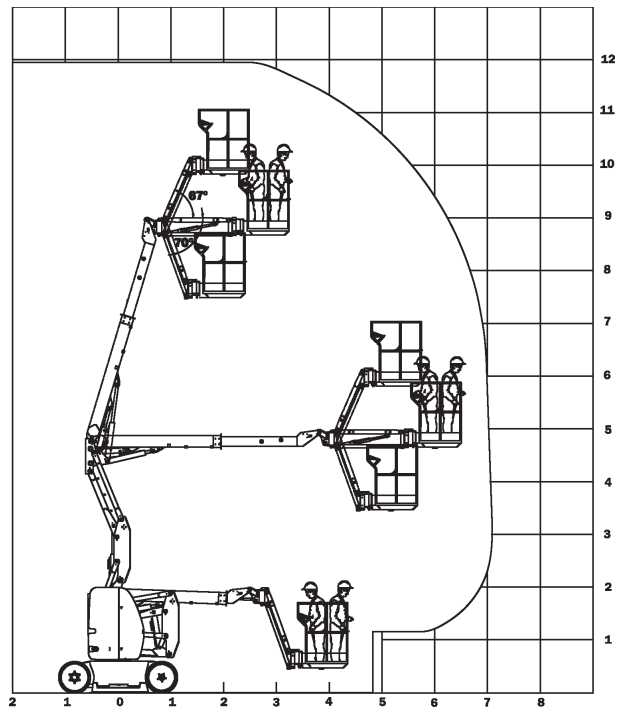

Für Auskünfte kontaktieren Sie bitte Ihren zuständigen Betreuer oder eine unserer Niederlassungen.

Alle Angaben dienen lediglich der Information und haben keinen bindenden Charakter. Die technischen Daten sind Herstellerangaben. Wir behalten uns das Recht vor, jederzeit und ohne Ankündigung Spezifikations- und Modelländerungen vorzunehmen.