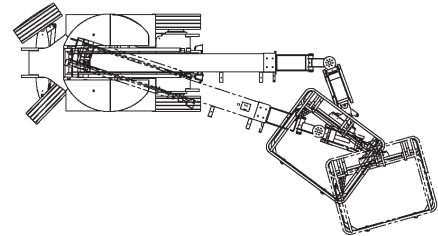

## PSG 120 E

Max. Arbeitshöhe	11,95 m
Max. Plattformhöhe	9,95 m
Tragfähigkeit	200 kg
Max. Reichweite	7,00 m
Breite	1,20 m
Länge	5,48 m
Höhe	1,99 m
Arbeitskorbabmessungen	1,20 x 0,96 m
Korbarm	ja
Eigengewicht	6.550 kg
Antrieb	Elektro
Allrad	nein