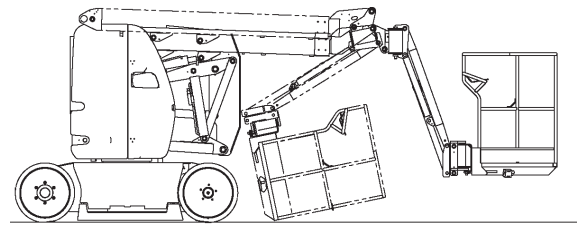

# Gelenk-Arbeitsbühnen

## PSG 120 E

Max. Arbeitshöhe	11,95 m
Max. Plattformhöhe	9,95 m
Tragfähigkeit	200 kg
Max. Reichweite	7,00 m
Breite	1,20 m
Länge	5,48 m
Höhe	1,99 m
Arbeitskorbabmessungen	1,20 x 0,96 m
Korbarm	ja
Eigengewicht	6.550 kg
Antrieb	Elektro
Allrad	nein