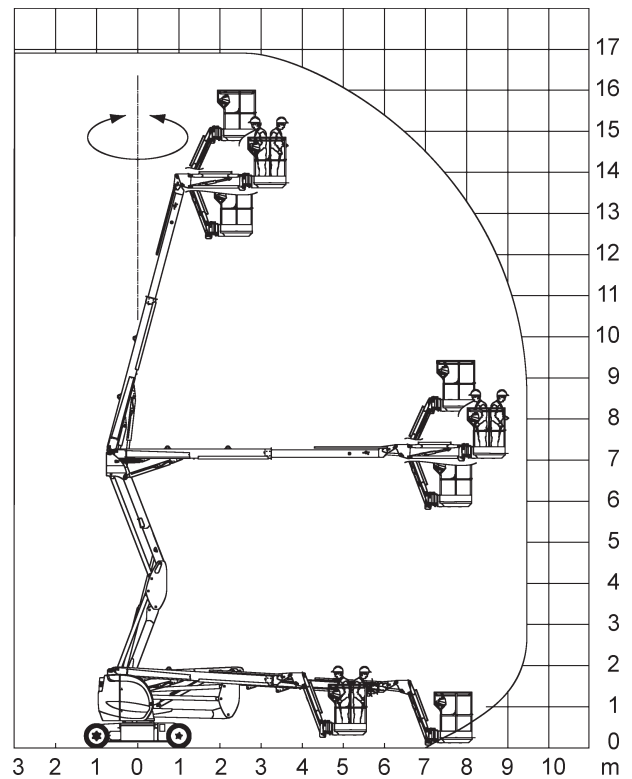

Gelenk-Arbeitsbühnen

PSG 170 E

Max. Arbeitshöhe	16,90 m
Max. Plattformhöhe	14,90 m
Tragfähigkeit	200 kg
Max. Reichweite	9,40 m
Breite	1,75 m
Länge	6,84 m
Höhe	1,97 m
Arbeitskorbabmessungen	1,20 x 0,96 m
Korbarm	ja
Eigengewicht	6.910 kg
Antrieb	Elektro
Allrad	nein