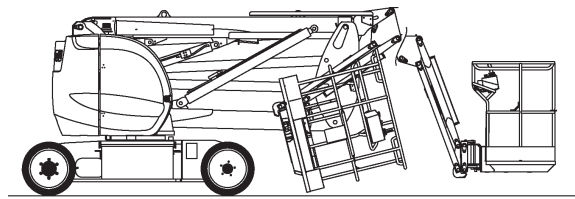

Gelenk-Arbeitsbühnen

PSG 170 E

Max. Arbeitshöhe	16,90 m
Max. Plattformhöhe	14,90 m
Tragfähigkeit	200 kg
Max. Reichweite	9,40 m
Breite	1,75 m
Länge	6,84 m
Höhe	1,97 m
Arbeitskorbabmessungen	1,20 x 0,96 m
Korbarm	ja
Eigengewicht	6.910 kg
Antrieb	Elektro
Allrad	nein