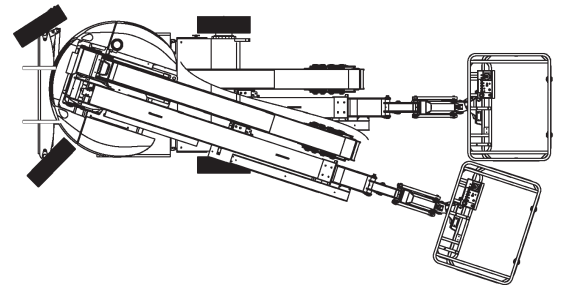

Gelenk-Arbeitsbühnen

PSG 170 E

Max. Arbeitshöhe	16,90 m
Max. Plattformhöhe	14,90 m
Tragfähigkeit	200 kg
Max. Reichweite	9,40 m
Breite	1,75 m
Länge	6,84 m
Höhe	1,97 m
Arbeitskorbabmessungen	1,20 x 0,96 m
Korbarm	ja
Eigengewicht	6.910 kg
Antrieb	Elektro
Allrad	nein