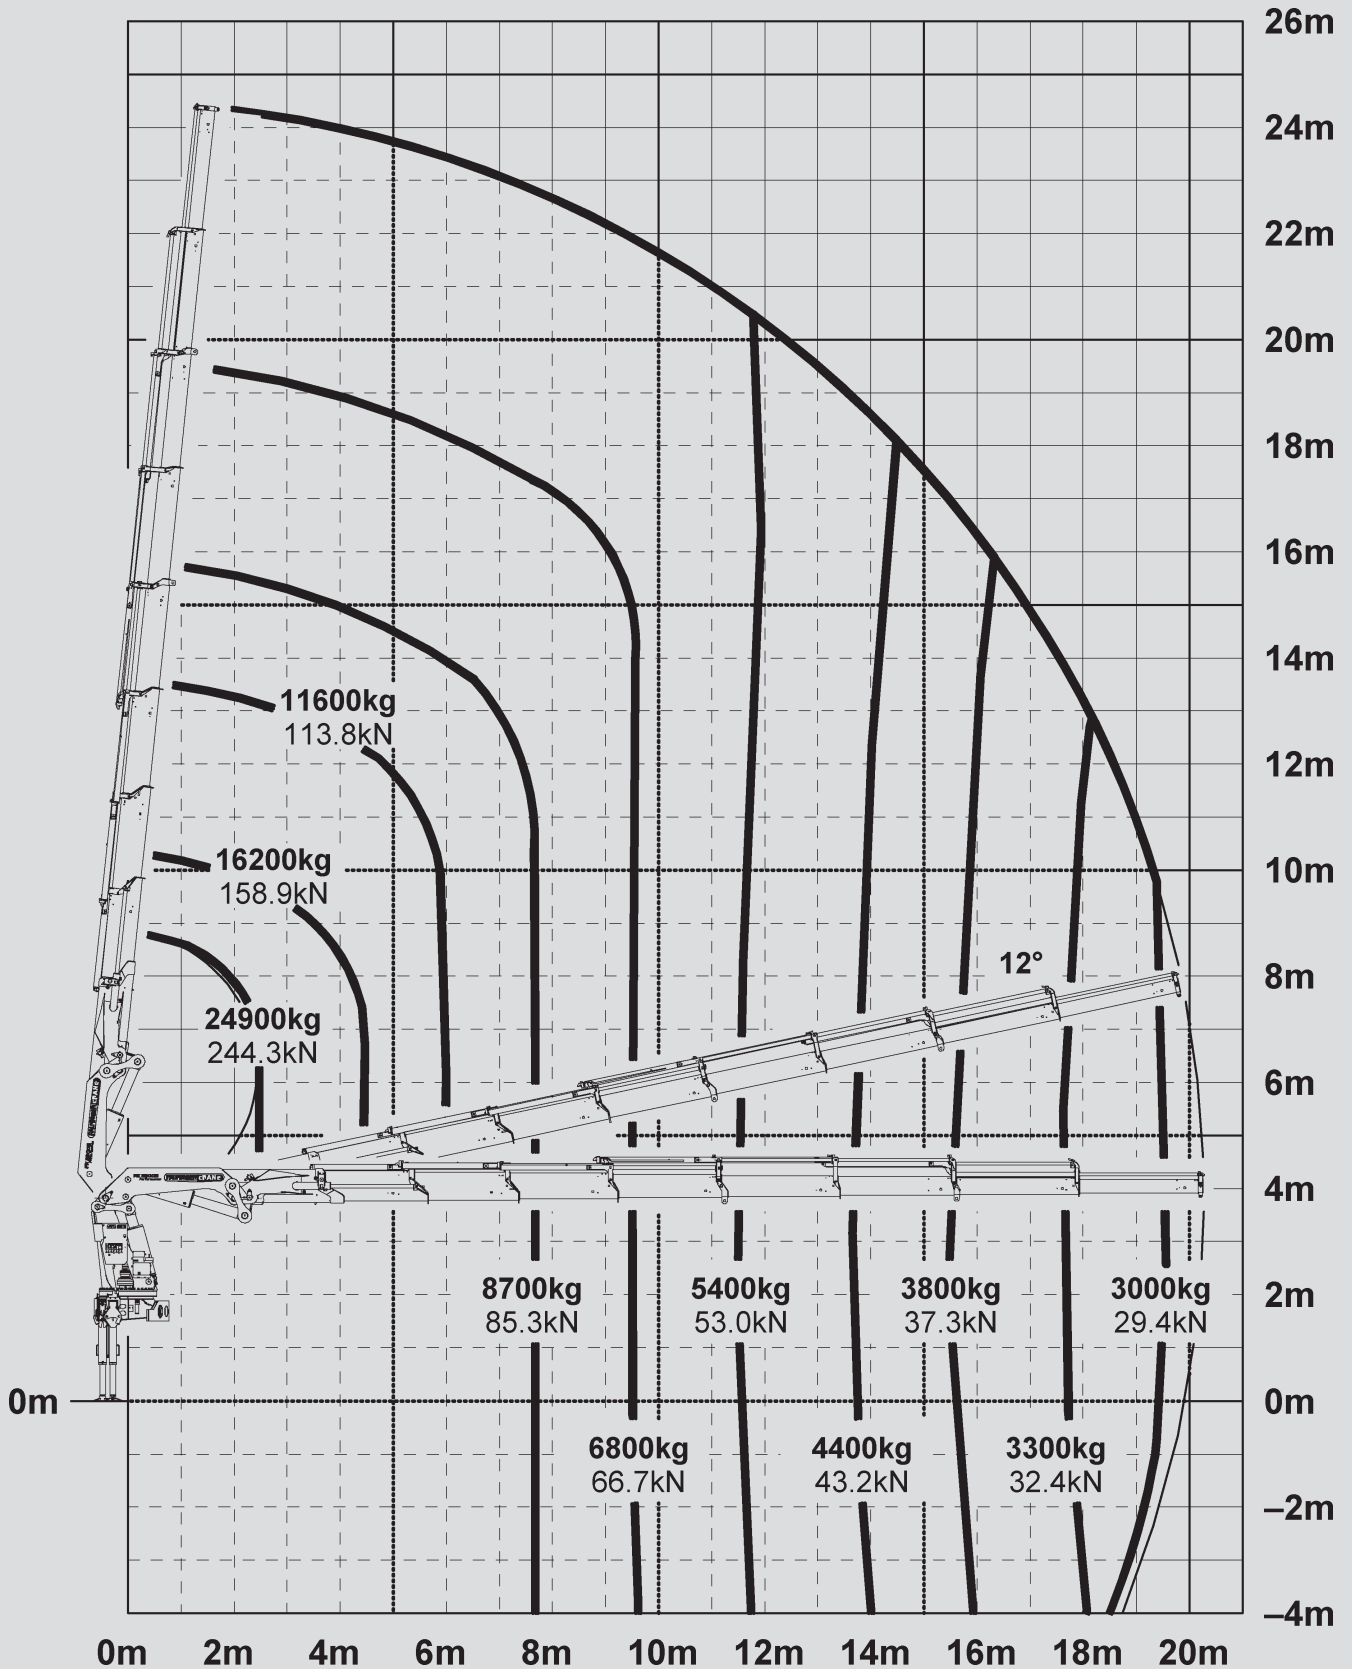

				DIN
85002F	-	8,6m	360°	75%

PLK 85

Ladekrane

Loader Cranes

				DIN
85002F	J 170 E	8,6m	360°	75%

				DIN
85002G	-	8,6m	360°	75%

PLK 85

Ladekrane

Loader Cranes

				DIN
85002G	J 125 E	8,6m	360°	75%