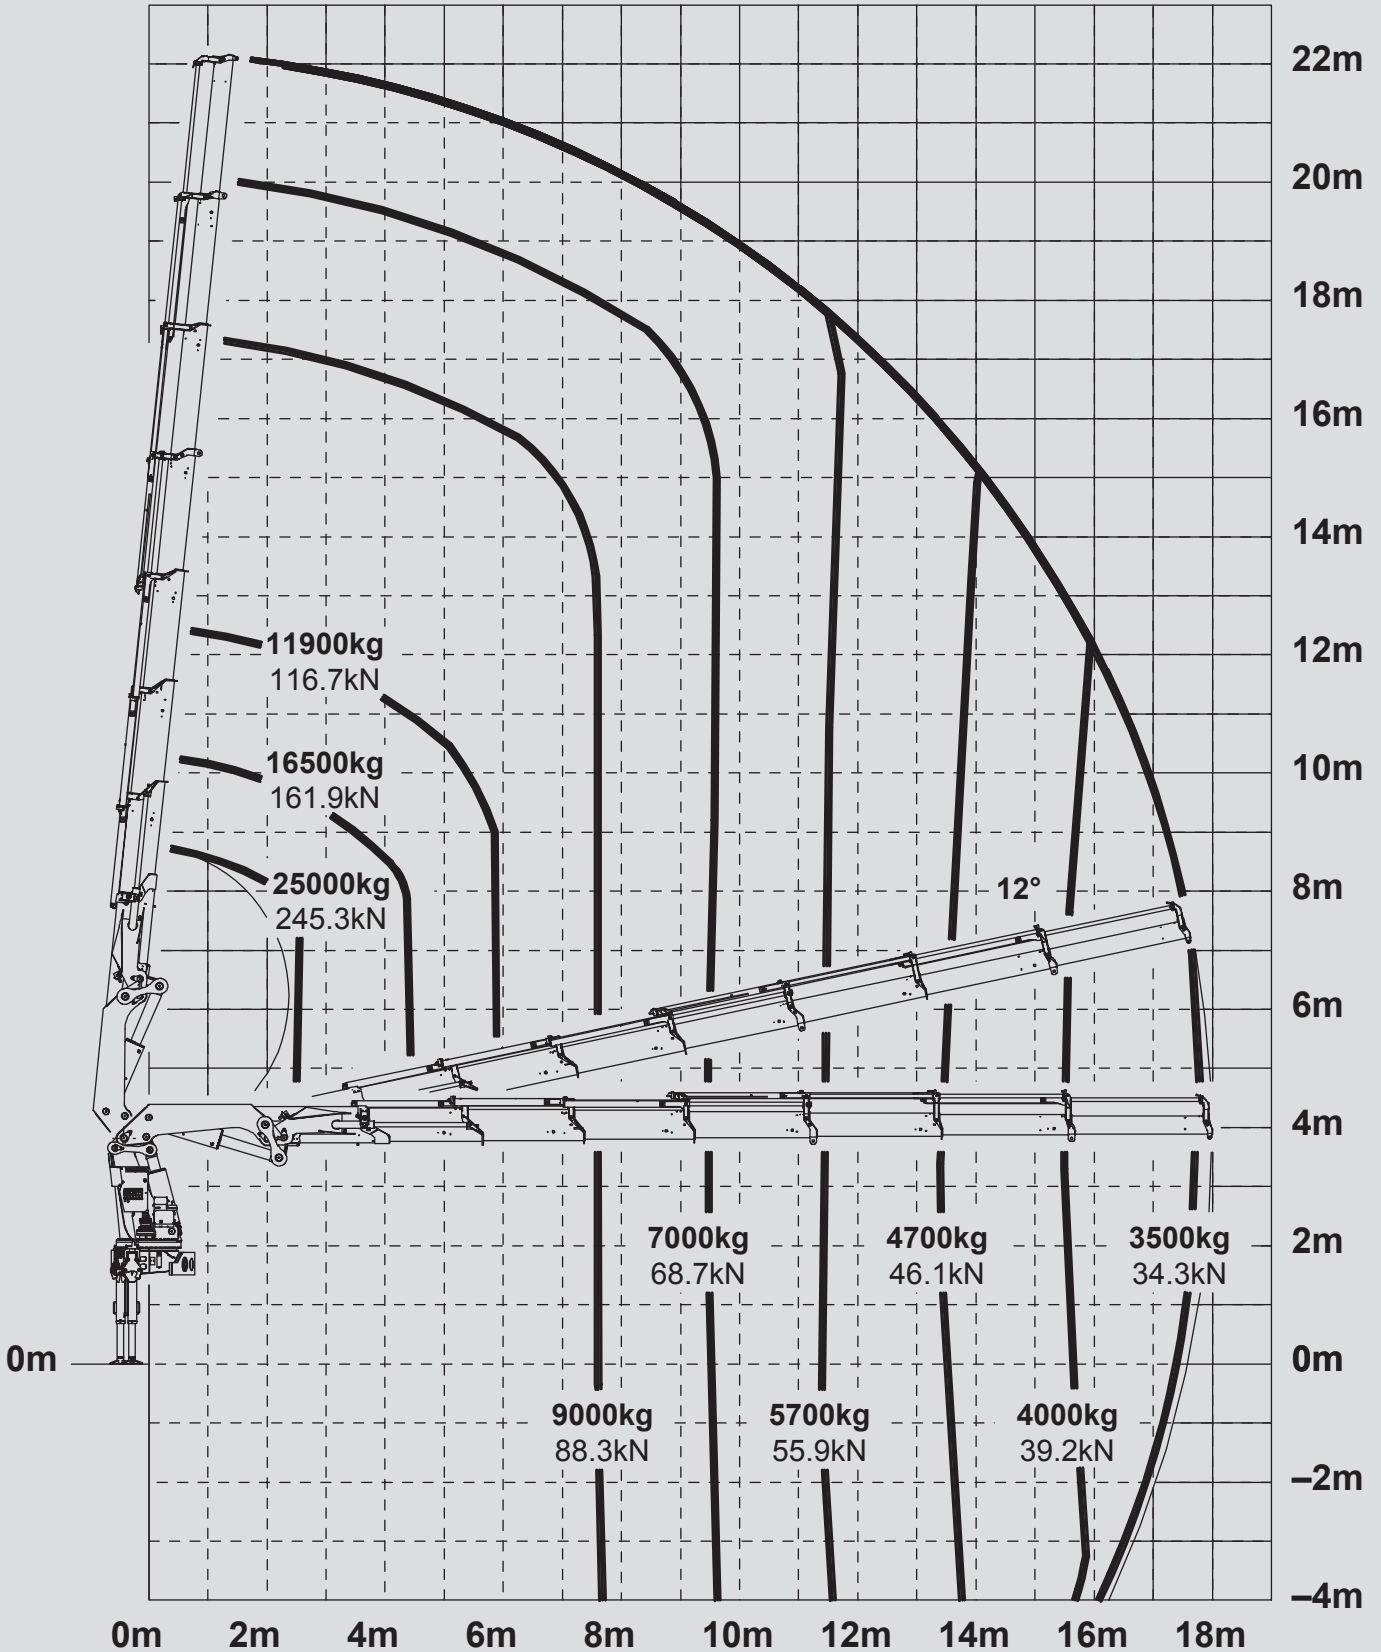

				DIN
85002F	-	8,6m	360°	75%

PLK 85

Ladekrane

Loader Cranes

				DIN
85002F	J 170 E	8,6m	360°	75%

				DIN
85002G	-	8,6m	360°	75%

PLK 85

Ladekrane

Loader Cranes

				DIN
85002G	J 125 E	8,6m	360°	75%