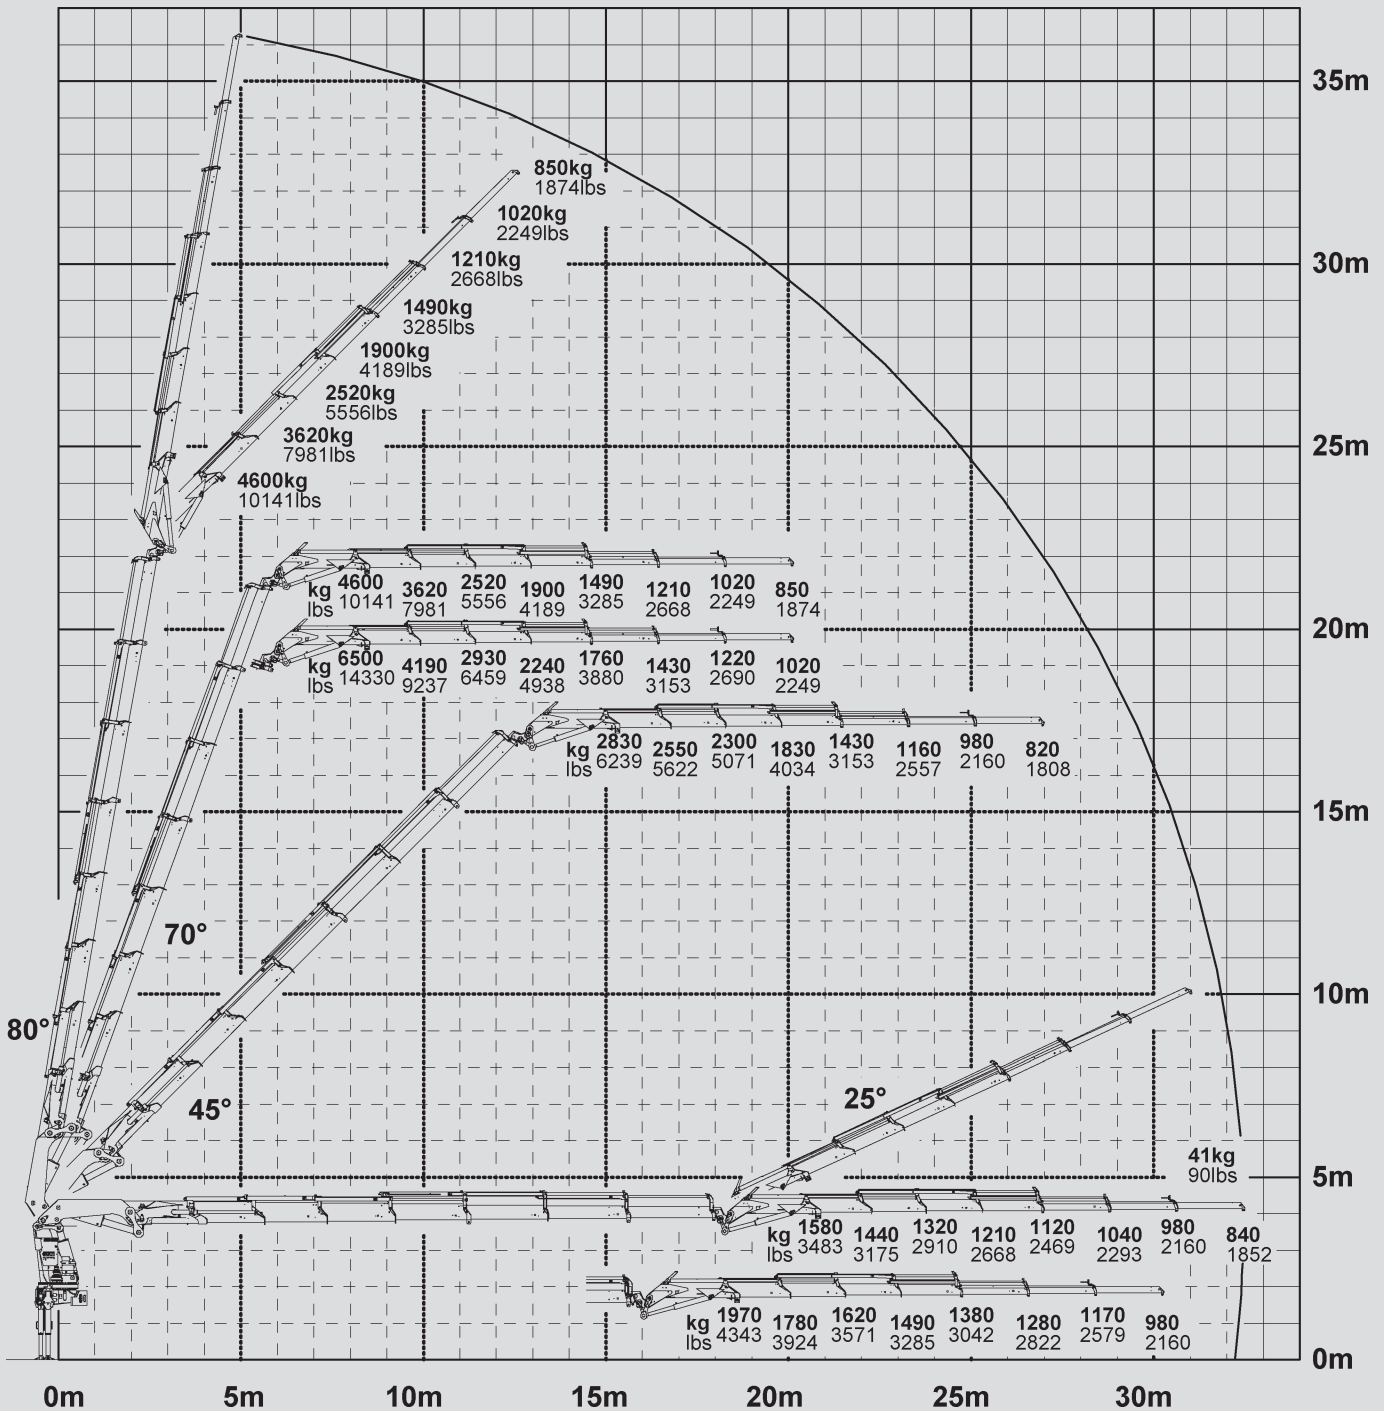

				DIN
85002F	-	8,6m	360°	75%

PLK 85

Ladekrane

Loader Cranes

				DIN
85002F	J 170 E	8,6m	360°	75%

				DIN
85002G	-	8,6m	360°	75%

PLK 85

Ladekrane

Loader Cranes

				DIN
85002G	J 125 E	8,6m	360°	75%