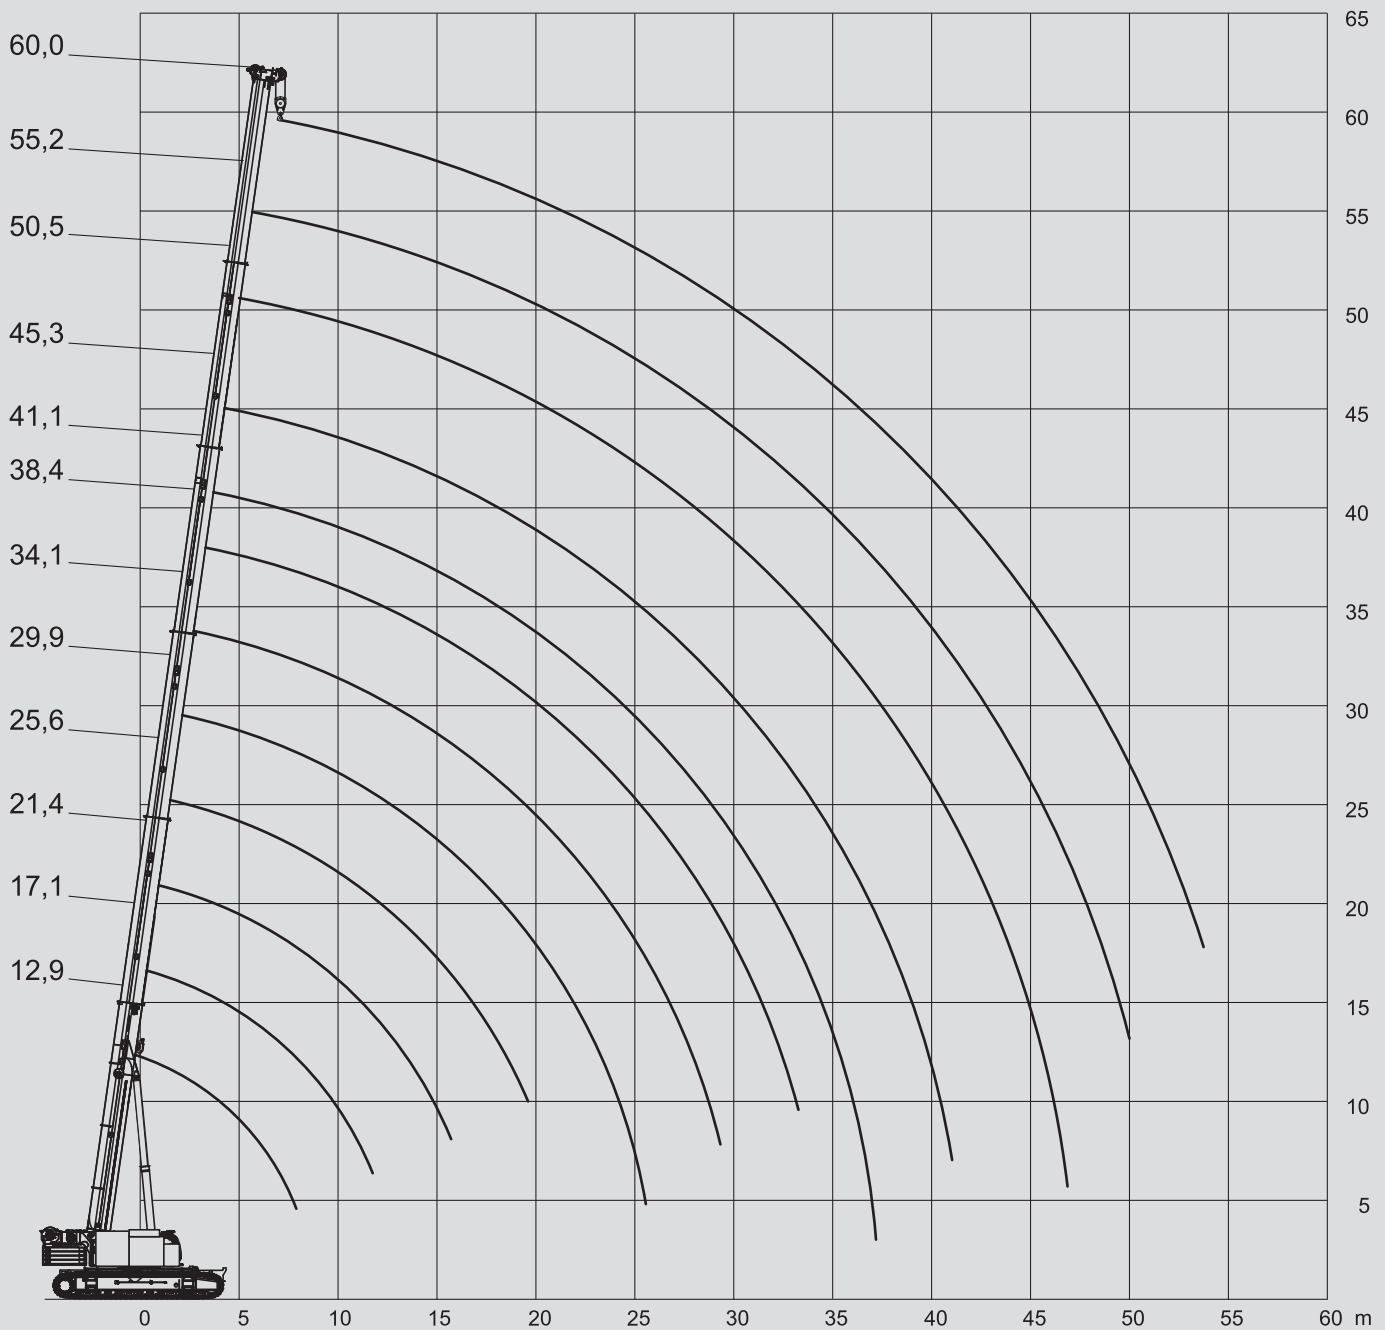

PTRK 180

Teleskopraupenkrane

Telescopic Crawler Cranes

				EN
12,9-60m	45t+15t	6m	360°	13000

Max 0,3°

m	12,9	17,1	21,4	25,6	29,9	34,1	38,4	41,1	45,3	50,5	55,2	60	m
3	156,5**	150**	130,5										3
3,5	142,5*	142*	125,5	106,5									3,5
4	130	130	118,5	102									4
4,5	120	119,5	111,5	98,1	84,6								4,5
5	111	110,5	104,5	93,5	81,8								5
6	96,6	96,3	93,7	83,8	76,3	62,9							6
7	83,6	83,2	82,3	75,1	69,6	60,6	42,9						7
8	72,2	72,6	70,8	68,2	62,8	57,4	38,7	35,6					8
9	63,3	63,6	63,3	62,2	57,6	53,5	35,2	32,5	30,1				9
10	56,2	56,5	56,1	54,7	52,9	49,6	32,8	29,7	28	24,3			10
12		43,7	42,5	43,3	42,4	41,9	29,2	25,3	23,9	22,1	20,2		12
14		34,5	34,6	34,1	35	34,1	26,2	22	20,7	19,6	18,5	15,4	14
16			28,2	29,1	28,6	27,8	23,8	19,1	18,1	17,2	16,7	14,5	16
18			24,6	24,5	23,9	23,1	21,8	16,9	16	15,1	14,8	13,3	18
20				20,9	20,4	19,6	20,2	15,4	14,2	13,4	13,2	11,9	20
22				18,1	17,6	17,2	17,5	14,3	12,7	12	11,8	10,6	22
24					15,4	15,9	15,2	13,2	11,5	10,9	10,6	9,5	24
26					13,6	14,1	13,4	12,3	10,5	9,8	9,6	8,5	26
28					7,4	12,5	11,8	11,5	9,6	9	8,7	7,7	28
30						11,2	10,5	10,7	8,9	8,3	8	7	30
32						8,8	9,4	9,5	8,3	7,6	7,3	6,3	32
34							8,9	8,5	7,8	7,1	6,6	5,8	34
36							7,6	7,7	7,3	6,6	6,1	5,2	36
38								6,9	6,9	6,1	5,6	4,7	38
40								6,3	6,3	5,7	5,1	4,3	40
42									5,7	5,3	4,7	3,9	42
44									5,1	4,9	4,3	3,6	44
46										4,4	4	3,3	46
48										4	3,6	3	48
50											3,4	2,7	50
54												2,2	54

* Schwerlastrolle erforderlich

** Schwerlastrolle und 7-rollige Unterflasche erforderlich